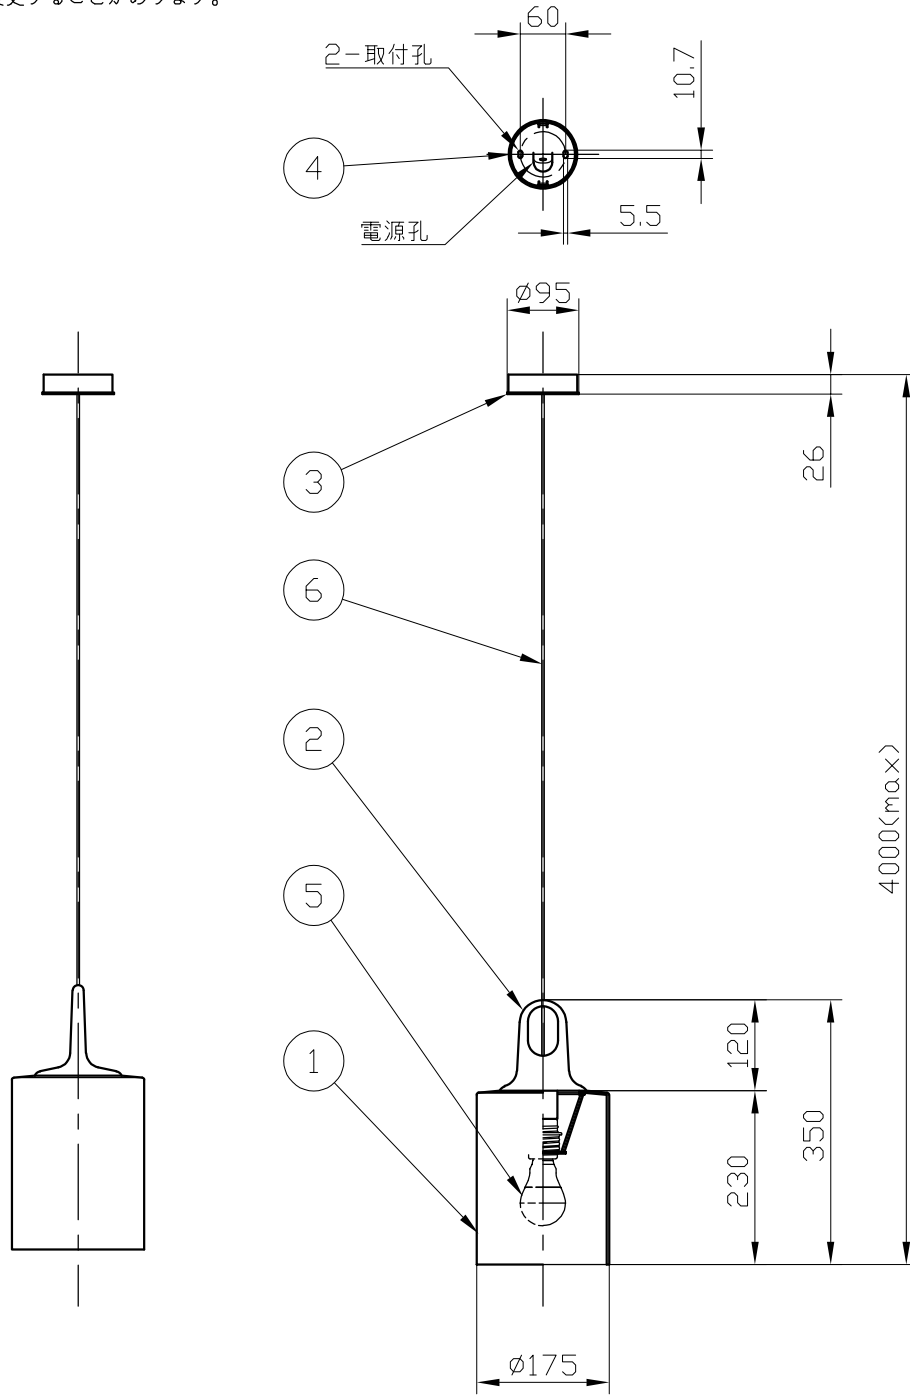

※製作上の都合により仕様を変更することがあります。

⚠ 警告 注意

火災のおそれ有り

- 可燃物をかぶせたり近づけての使用禁止。
- 指定以外のランプ使用禁止。

やけどのおそれ有り

- 点灯中は、セード、金属枠にさわらないでください。
- ※66.7mmピッチのアウトレットボックスに取付けの場合
取付孔の加工が可能です。別途お問い合わせください。
- ※一般の方の工事は、法律で禁止されています。

セード・フランジカラー	black
	champagne
ボディカラー	grey hook
	honey hook

10					
9					
8					
7					
6	電源コード			1	
5	ランプ			1	E26
4	スタッド	metal		1	
3	フランジ	metal		1	別表参照
2	ボディ	methacrylate		1	別表参照
1	セード	metal		1	別表参照
記号	部品名	部品番号	材質	数量	仕上

※取付部の下地補強を必ず行ってください。

※消灯直後のランプは高温になっています。

しばらく時間をおいてから、ランプを交換してください。

特記	件名
ランプ LED電球 (E26) 60W形x1	品名 Jim cylinder(ペンダント)
器具重量 1.4kg	品番
※レール取付加工可	