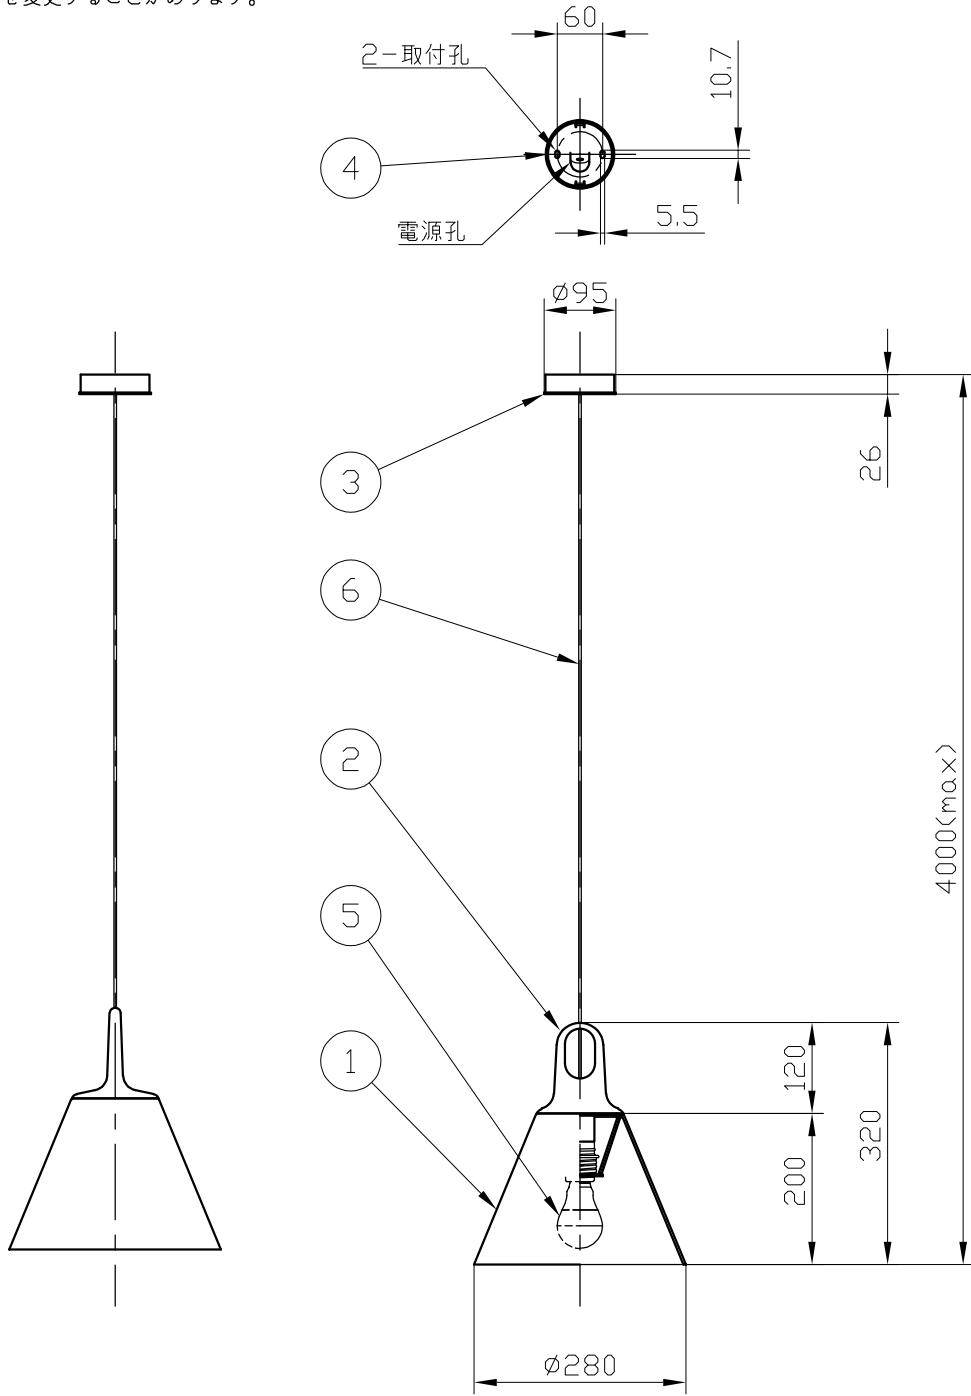

※製作上の都合により仕様を変更することがあります。

**⚠ 警告 注意**

火災のおそれ有り

- 可燃物をかぶせたり近づけての使用禁止。
- 指定以外のランプ使用禁止。

やけどのおそれ有り

- 点灯中は、セード、金属枠にさわらないでください。
- ※66.7mmピッチのアウトレットボックスに取付けの場合  
取付孔の加工が可能です。別途お問い合わせください。
- ※一般の方の工事は、法律で禁止されています。

セード・フランジカラー	black
	champagne
ボディカラー	grey hook
	honey hook

10					
9					
8					
7					
6	電源コード			1	
5	ランプ			1	E26
4	スタッド	metal		1	
3	フランジ	metal		1	別表参照
2	ボディ	methacrylate		1	別表参照
1	セード	metal		1	別表参照
記号	部品名	部品番号	材質	数量	仕上

特記	件名
ランプ LED電球 (E26) 60W形×1	品名 Jim cone(ペンダント)
器具重量 1.0kg	品番
※レール取付加工可	

※取付部の下地補強を必ず行ってください。

※消灯直後のランプは高温になっています。

しばらく時間をおいてから、ランプを交換してください。