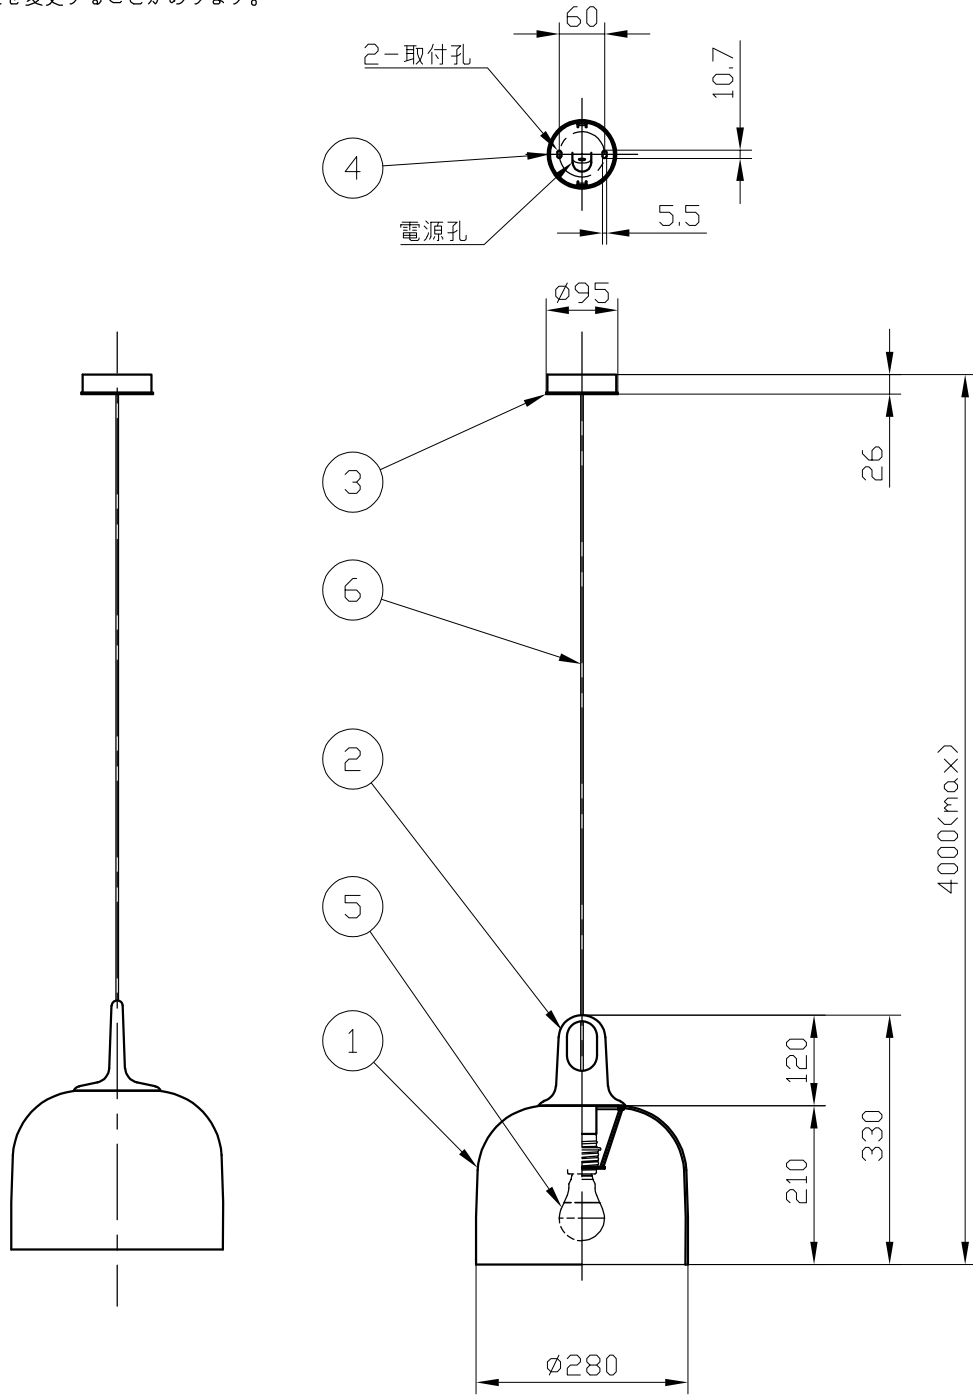

※製作上の都合により仕様を変更することがあります。

**⚠ 警告 注意**

火災のおそれ有り

- 可燃物をかぶせたり近づけての使用禁止。
- 指定以外のランプ使用禁止。

やけどのおそれ有り

- 点灯中は、セード、金属枠にさわらないでください。
- ※66.7mmピッチのアウトレットボックスに取付けの場合  
取付孔の加工が可能です。別途お問い合わせください。
- ※一般の方の工事は、法律で禁止されています。

セード・フランジカラー	black
	champagne
ボディカラー	grey hook
	honey hook

10					
9					
8					
7					
6	電源コード			1	
5	ランプ			1	E26
4	スタッド	metal		1	
3	フランジ	metal		1	別表参照
2	ボディ	methacrylate		1	別表参照
1	セード	metal		1	別表参照
記号	部品名	部品番号	材質	数量	仕上

※取付部の下地補強を必ず行ってください。

※消灯直後のランプは高温になっています。

しばらく時間をおいてから、ランプを交換してください。

特記	件名
ランプ LED電球 (E26) 60W形x1	品名 Jim bell(ペンダント)
器具重量 1.9kg	品番
※レール取付加工可	