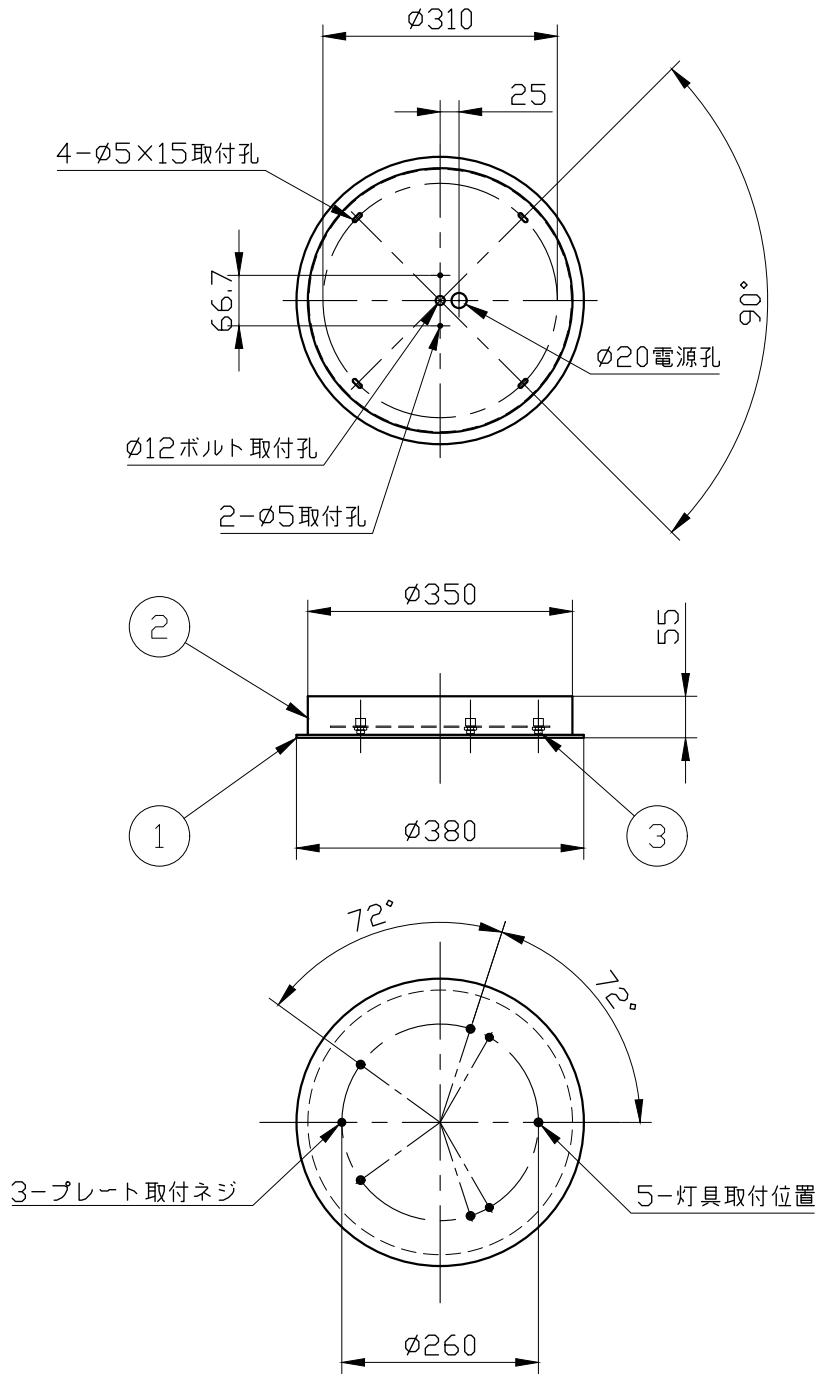

※製作上の都合により仕様を変更することがあります。

警告 注意

火災のおそれ有り

○可燃物をかぶせたり近づけての使用禁止。

※一般の方の工事は、法律で禁止されています。

※取付部の下地補強を必ず行ってください。

※専用灯具との組み合わせでご利用ください。

※66.7mmピッチのアウトレットボックスに取付けの場合
全体の重量が10kg未満になるように組み合わせてください。

フランジ/プレートカラー	white
	black

適応灯具	Jim
	Ivy I
	Jefferson
	Random Solo

10					
9					
8					
7					
6					
5					
4					
3	電源コード固定具			5	
2	フランジ	metal		1	別表参照
1	プレート	metal		1	別表参照
記号	部品名	部品番号	材質	数量	仕上

特記	件名
ランプ	品名 Round 5(キャノピー)
器具重量 3.6kg	品番
※灯具別売