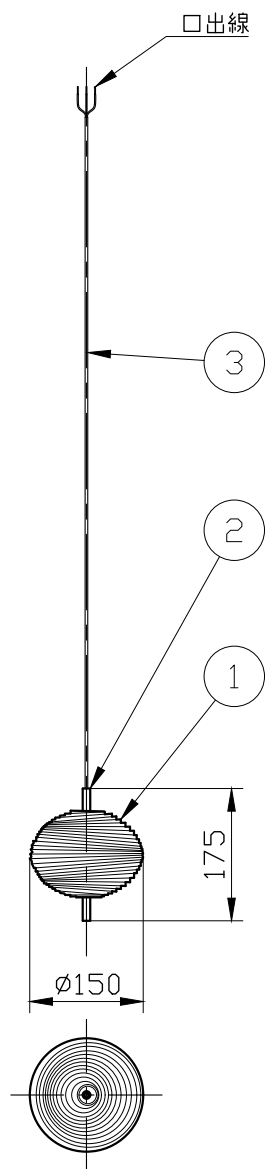

※製作上の都合により仕様を変更することがあります。

Jefferson mini
器具重量 1.4kg

Jefferson small
器具重量 2.1kg

⚠ 警告 注意

火災のおそれ有り

○可燃物をかぶせたり近づけての使用禁止。

やけどのおそれ有り

○点灯中は、セード、金属枠にさわらないでください。

※一般の方の工事は、法律で禁止されています。

ボディカラー	black chrome
	gold

適応キャノピー	Round 3 (3灯用)
	Round 5 (5灯用)
	Round 7 (7灯用)
	Track S (2~4灯用)
	Track L (2~6灯用)

10					
9					
8					
7					
6					
5					
4					
3	電源コード			1	
2	ボディ	metal	1	別表参照	
1	セード	bohemian crystal	1	clear	
記号	部品名	部品番号	材質	数量	仕上

特記	件名
ランプ LED 3W	品名 Jefferson (ペンダント)
器具重量 別表参照	品番 mini/small
450lm/2700K ※キャノピー別売	

※製作上の都合により仕様を変更することがあります。

警告 注意

火災のおそれ有り

○可燃物をかぶせたり近づけての使用禁止。

※一般の方の工事は、法律で禁止されています。

※取付部の下地補強を必ず行ってください。

※専用灯具との組み合わせでご利用ください。

特記	件名
ランプ	品名 Round 5(キャノピー)
器具重量 3.6kg	品番
※灯具別売	