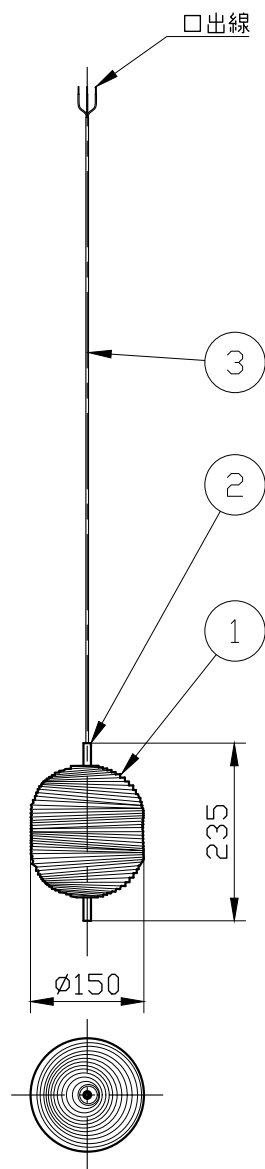

※製作上の都合により仕様を変更することがあります。

Jefferson mini
器具重量 1.4kg

Jefferson small
器具重量 2.1kg

⚠ 警告 注意

火災のおそれ有り

○可燃物をかぶせたり近づけての使用禁止。

やけどのおそれ有り

○点灯中は、セード、金属枠にさわらないでください。

※一般の方の工事は、法律で禁止されています。

ボディカラー	black chrome
	gold

適応キャノピー	Round 3 (3灯用)
	Round 5 (5灯用)
	Round 7 (7灯用)
	Track S (2~4灯用)
	Track L (2~6灯用)

10					
9					
8					
7					
6					
5					
4					
3	電源コード			1	
2	ボディ	metal	1	別表参照	
1	セード	bohemian crystal	1	clear	
記号	部品名	部品番号	材質	数量	仕上

特記	件名
ランプ LED 3W	品名 Jefferson (ペンダント)
器具重量 別表参照	品番 mini/small
450lm/2700K ※キャノピー別売	

※製作上の都合により仕様を変更することがあります。

警告 注意

火災のおそれ有り

○可燃物をかぶせたり近づけての使用禁止。

※一般の方の工事は、法律で禁止されています。

※取付部の下地補強を必ず行ってください。

※専用灯具との組み合わせでご利用ください。

特記	件名
ランプ	品名 Round 5(キャノピー)
器具重量 3.6kg	品番
※灯具別売	