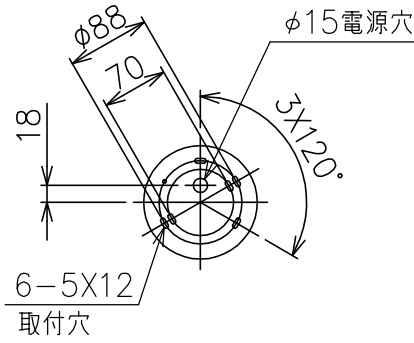

適合セード	型番
	TITE/2/P-B/BK

同梱品

・取付用ネジ：φ3.8X38/4ヶ

△ 安全上のご注意

- 一般屋内用器具です。屋外や、水気、湿気のある所には取付け出来ません。絶縁不良による感電・火災の原因となることがあります。
- 天井面取付専用器具です。傾斜天井には取付けないでください。落下のおそれがあります。

7	ソケット	PET	1	白色 E26 250V 3A	器具 タイプ	.					
6	フレ止金具	金属	1								
5	セード取付ネジ	BS	2	M4メッキ	適合 光源	E26 普通ランプシリカ 60WX1					
4	コード	PVC	1	クリア							
3	フランジ固定ナット	樹脂	1	クリア							
2	フランジ	SPC	1	ヘアライン仕上							
1	取付板	SPG	1		色種						
品番	品名	材質	数量	摘要		カタログ 番号					
第三角法	作図	KI	単位	mm	尺度	—	質量	0.6 kg	TITE 2 P-A	型番	TITE/2/P-A