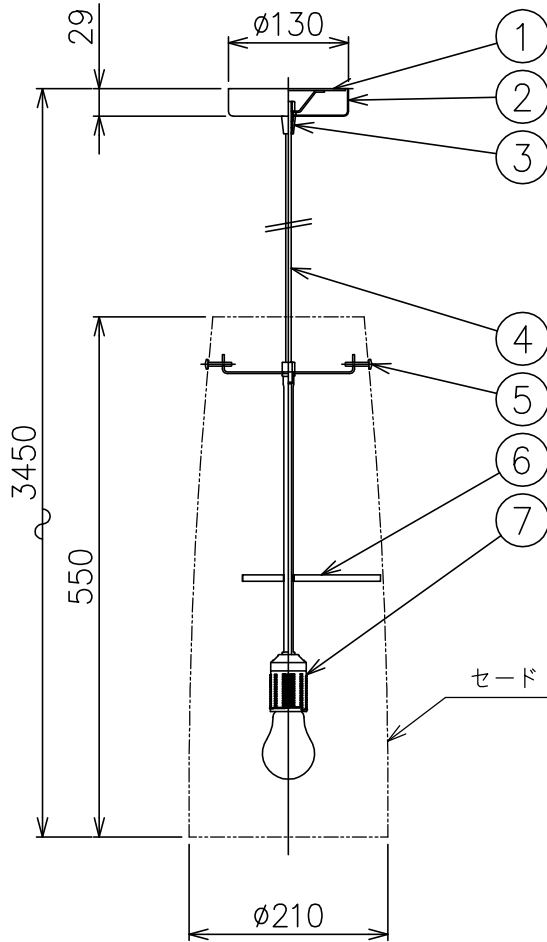

適合セード	型番
	TITE/2/P-B/BK

同梱品

・取付用ネジ：φ3.8X38/4ヶ

△ 安全上のご注意

- 一般屋内用器具です。屋外や、水気、湿気のある所には取付け出来ません。絶縁不良による感電・火災の原因となることがあります。
- 天井面取付専用器具です。傾斜天井には取付けないでください。落下のおそれがあります。

7	ソケット	PET	1	白色 E26 250V 3A	器具 タイプ	.					
6	フレ止金具	金属	1								
5	セード取付ネジ	BS	2	M4メッキ	適合 光源	E26 普通ランプシリカ 60WX1					
4	コード	PVC	1	クリア							
3	フランジ固定ナット	樹脂	1	クリア							
2	フランジ	SPC	1	ヘアライン仕上							
1	取付板	SPG	1		色種						
品番	品名	材質	数量	摘要		カタログ 番号					
第三角法	作図	KI	単位	mm	尺度	—	質量	0.6 kg	TITE 2 P-A	型番	TITE/2/P-A

*本品の規格および外観は改良のため予告なしに変更する事がありますので、あらかじめご了承ください。

231110