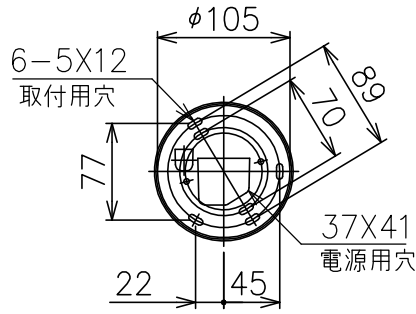

FOSCARINI

適合グローブ	型番
	RITUALS/1/G RITUALS/2/G

同梱品

・取付ネジ：φ3.8X38/4ヶ

△ 安全上のご注意

- 一般屋内用器具です。屋外や、水気、湿気のある所には取付け出来ません。絶縁不良による感電・火災の原因となることがあります。
- ワイヤ吊り専用器具です。吊り木等で補強された天井材にワイヤ取付部品で取付けてください。傾斜天井には取付けないでください。落下のおそれがあります。

8	ソケット	磁器	1	E26 300V 6A	器具 タイプ	.		
7	ホントイ	ADC	1	白色塗装				
6	コード	FEP	1	クリア 600V	適合 光源	E26 普通ランプ シリカ 60WX1		
5	ワイヤー	SUS	1	φ1.0				
4	フランジ固定ネジ	SUS-B	1	M3 六角穴付き	色種			
3	ワイヤー調節具	SUS-B	1					
2	フランジ	ABS	1	白色	カタログ 番号	RITUALS 1-2 P-A		
1	取付板	SPG	1				型番	RITUALS/ 1-2/P-A
品番	品名	材質	数量	摘要				
第三角法	作図	KI	単位	mm	尺度	—	質量	0.3 kg