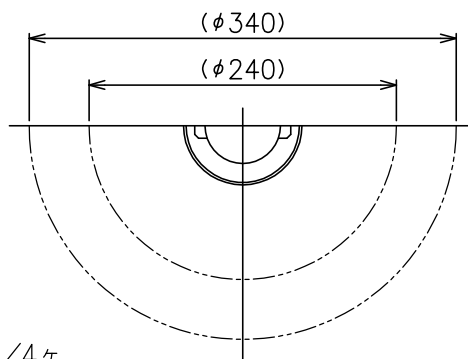

FOSCARINI

適合グローブ	型番
	RITUALS/1/G RITUALS/2/G

同梱品

・取付ネジ：φ3.8X38/4ヶ

△ 安全上のご注意

- 一般屋内用器具です。屋外や、水気、湿気のある所には取付け出来ません。絶縁不良による感電・火災の原因となることがあります。
- ワイヤ吊り専用器具です。吊り木等で補強された天井材にワイヤ取付部品で取付けてください。傾斜天井には取付けないでください。落下のおそれがあります。

8	ソケット	磁器	1	E26 300V 6A	器具 タイプ	.		
7	ホントイ	ADC	1	白色塗装				
6	コード	FEP	1	クリア 600V	適合 光源	E26 普通ランプ シリカ 60WX1		
5	ワイヤー	SUS	1	φ1.0				
4	フランジ固定ネジ	SUS-B	1	M3 六角穴付き	色種			
3	ワイヤー調節具	SUS-B	1					
2	フランジ	ABS	1	白色	カタログ 番号	RITUALS 1-2 P-A		
1	取付板	SPG	1				型番	RITUALS/ 1-2/P-A
品番	品名	材質	数量	摘要				
第三角法	作図	KI	単位	mm	尺度	—	質量	0.3 kg