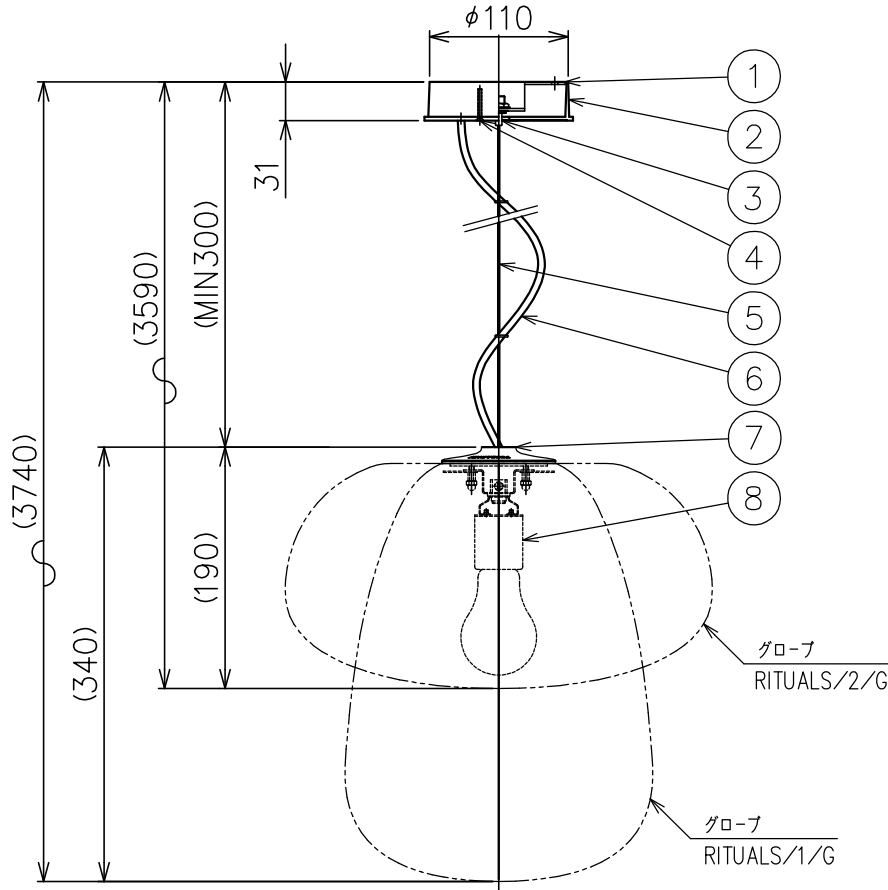

FOSCARINI

適合グローブ	型番
	RITUALS/1/G RITUALS/2/G

同梱品

・取付ネジ：φ3.8X38/4ヶ

△ 安全上のご注意

- 一般屋内用器具です。屋外や、水気、湿気のある所には取付け出来ません。絶縁不良による感電・火災の原因となることがあります。
- ワイヤ吊り専用器具です。吊り木等で補強された天井材にワイヤ取付部品で取付けてください。傾斜天井には取付けないでください。落下のおそれがあります。

8	ソケット	磁器	1	E26 300V 6A	器具 タイプ	.		
7	ホントイ	ADC	1	白色塗装				
6	コード	FEP	1	クリア 600V	適合 光源	E26 普通ランプ シリカ 60WX1		
5	ワイヤー	SUS	1	φ1.0				
4	フランジ固定ネジ	SUS-B	1	M3 六角穴付き	色種			
3	ワイヤー調節具	SUS-B	1					
2	フランジ	ABS	1	白色	カタログ 番号	RITUALS 1-2 P-A		
1	取付板	SPG	1				型番	RITUALS/ 1-2/P-A
品番	品名	材質	数量	摘要				
第三角法	作図	KI	単位	mm	尺度	—	質量	0.3 kg

※本品の規格および外観は改良のため予告なしに変更する事がありますので、あらかじめご了承ください。

240501

230327