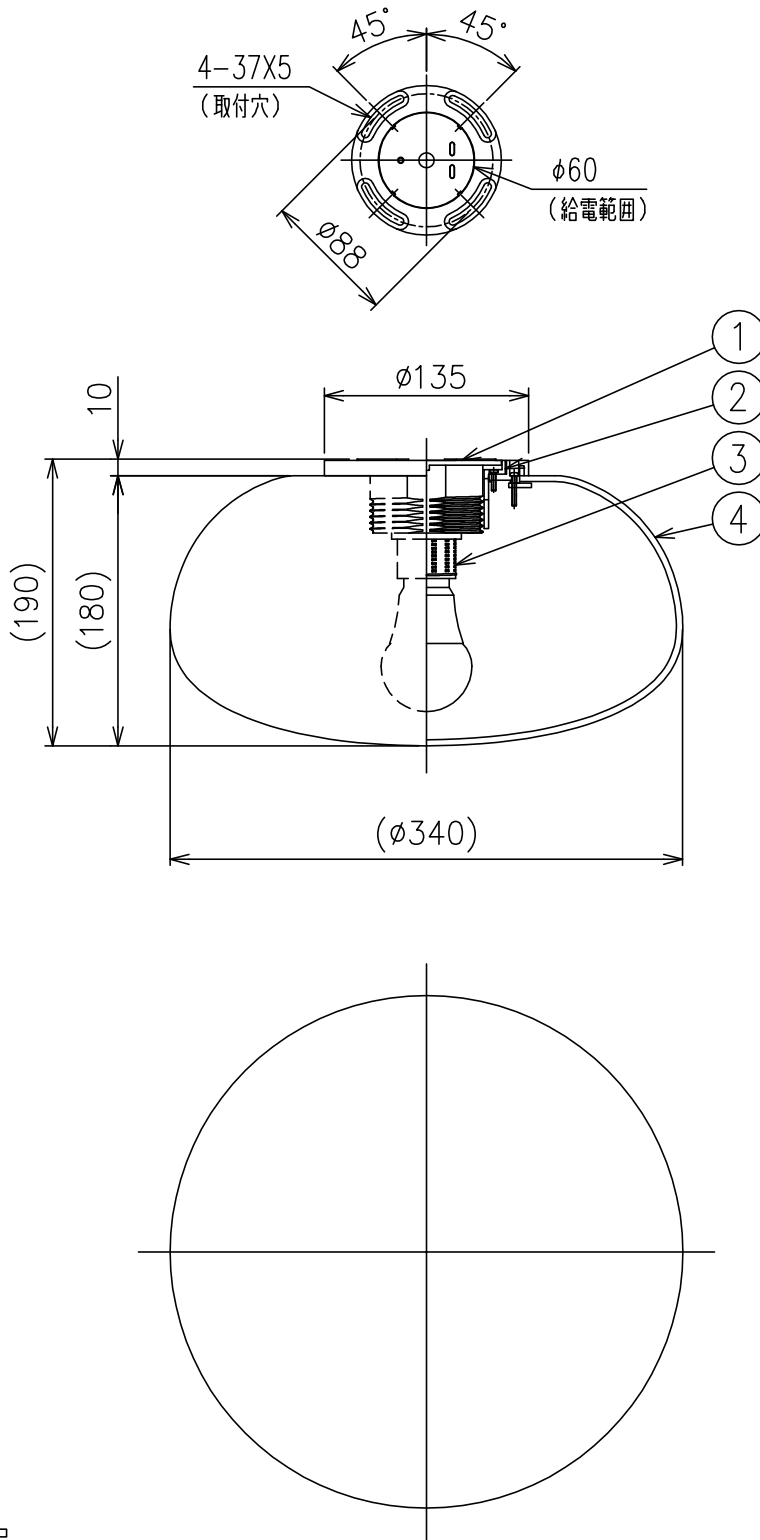

240205

同梱品

・取付用ネジ：φ3.8×38/4ヶ

△ 安全上のご注意

- 一般屋内用器具です。屋外や、水気、湿気のある所には取付け出来ません。絶縁不良による感電・火災の原因となることがあります。
- 天井・壁面取付専用器具です。傾斜天井には取付けないでください。落下のおそれがあります。

7														
6										器具タイプ	取付方向) 壁付、天井付使用。(上向き使用は不可.)			
5														
4	グローブ	ガラス	1	白色						適合ランプ	E26 LED電球 100Wタイプ 12WX1			
3	ソケット	PET	1	白色	E26	250V	3A							
2	グローブホルダ	樹脂	1	白色										
1	ホントイ	樹脂	1	白色						色種				
品番	品名	材質	数量	摘要							カタログ番号	RITUALS2 C/W/ATTA	型番	RITUALS2/ C/W/ATTA
第三角法	作図	KI	単位	mm	尺度	—	質量	4.0 kg						