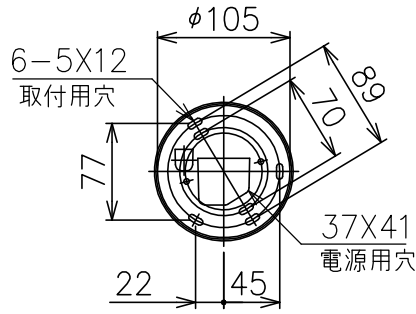

FOSCARINI

適合グローブ	型番
	RITUALS/1/G RITUALS/2/G

同梱品

・取付ネジ：φ3.8X38/4ヶ

△ 安全上のご注意

- 一般屋内用器具です。屋外や、水気、湿気のある所には取付け出来ません。絶縁不良による感電・火災の原因となることがあります。
- ワイヤ吊り専用器具です。吊り木等で補強された天井材にワイヤ取付部品で取付けてください。傾斜天井には取付けないでください。落下のおそれがあります。

8	ソケット	磁器	1	E26 300V 6A	器具 タイプ	.		
7	ホントイ	ADC	1	白色塗装				
6	コード	FEP	1	クリア 600V	適合 光源	E26 普通ランプ シリカ 60WX1		
5	ワイヤー	SUS	1	φ1.0				
4	フランジ固定ネジ	SUS-B	1	M3 六角穴付き	色種			
3	ワイヤー調節具	SUS-B	1					
2	フランジ	ABS	1	白色	カタログ 番号	RITUALS 1-2 P-A		
1	取付板	SPG	1				型番	RITUALS/ 1-2/P-A
品番	品名	材質	数量	摘要				
第三角法	作図	KI	単位	mm	尺度	—	質量	0.3 kg

※本品の規格および外観は改良のため予告なしに変更する事がありますので、あらかじめご了承ください。

240501

230327

FOSCARINI

適合本体	型番
	RITUALS/1-2/C-A
	RITUALS/1-2/P-A
	RITUALS/1-2/T-A

230327

7																							
6																							
5																							
4																							
3																							
2																							
1	グローブ	ガラス	1	乳白色																			
品番	品名	材質	数量	摘要							カタログ番号	RITUALS 2 G	型番	RITUALS/2/G									
	第三角法	作図	KI	単位	mm	尺度	-	質量	3.7 kg														