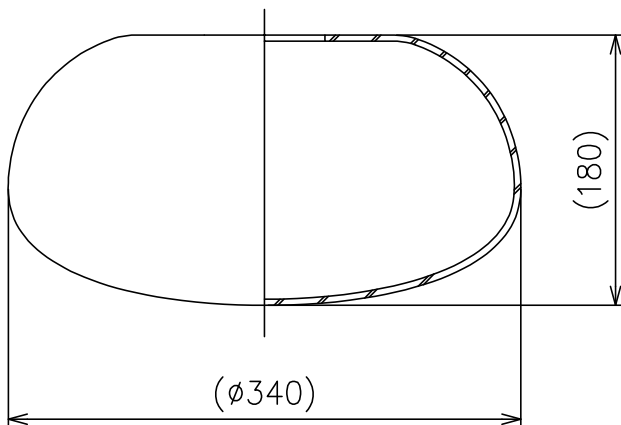

※本品の規格および外観は改良のため予告なしに変更する事がありますので、あらかじめご了承ください。

240501

230327

FOSCARINI

適合本体	型番
	RITUALS/1-2/C-A
	RITUALS/1-2/P-A
	RITUALS/1-2/T-A

230327

7																							
6																							
5																							
4																							
3																							
2																							
1	グローブ	ガラス	1	乳白色																			
品番	品名	材質	数量	摘要							カタログ番号	RITUALS 2 G	型番	RITUALS/2/G									
	第三角法	作図	KI	単位	mm	尺度	-	質量	3.7 kg														