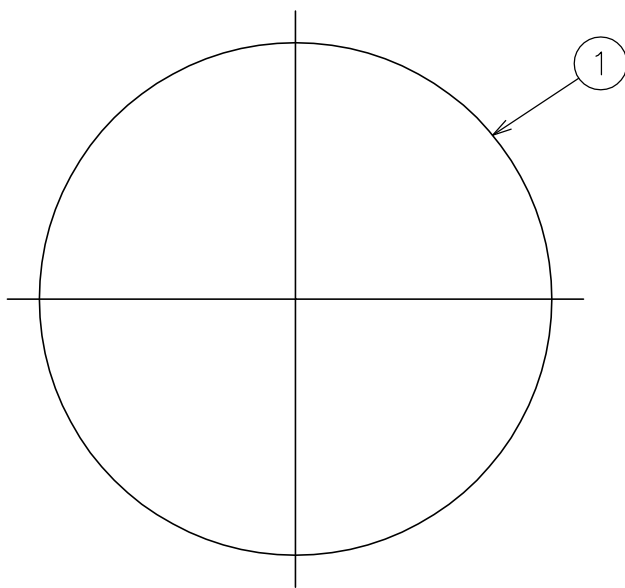

※本品の規格および外観は改良のため予告なしに変更する事がありますので、あらかじめご了承ください。

240501

230327

FOSCARINI

適合本体	型番
	RITUALS/1-2/C-A
	RITUALS/1-2/P-A
	RITUALS/1-2/T-A

230327

7																							
6																							
5																							
4																							
3																							
2																							
1	グローブ	ガラス	1	乳白色																			
品番	品名	材質	数量	摘要							カタログ番号	RITUALS 2 G	型番	RITUALS/2/G									
	第三角法	作図	KI	単位	mm	尺度	-	質量	3.7 kg														