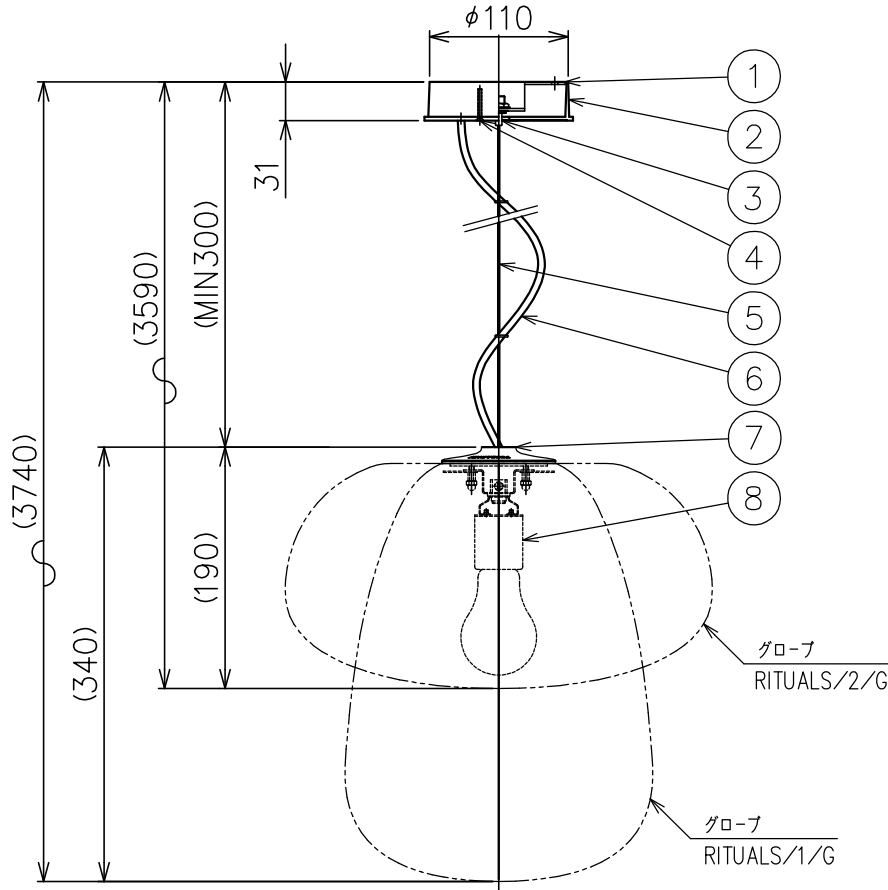

FOSCARINI

適合グローブ	型番
	RITUALS/1/G RITUALS/2/G

同梱品

・取付ネジ：φ3.8X38/4ヶ

△ 安全上のご注意

- 一般屋内用器具です。屋外や、水気、湿気のある所には取付け出来ません。絶縁不良による感電・火災の原因となることがあります。
- ワイヤ吊り専用器具です。吊り木等で補強された天井材にワイヤ取付部品で取付けてください。傾斜天井には取付けないでください。落下のおそれがあります。

8	ソケット	磁器	1	E26 300V 6A	器具 タイプ	.		
7	ホントイ	ADC	1	白色塗装				
6	コード	FEP	1	クリア 600V	適合 光源	E26 普通ランプ シリカ 60WX1		
5	ワイヤー	SUS	1	φ1.0				
4	フランジ固定ネジ	SUS-B	1	M3 六角穴付き	色種			
3	ワイヤー調節具	SUS-B	1					
2	フランジ	ABS	1	白色	カタログ 番号	RITUALS 1-2 P-A		
1	取付板	SPG	1				型番	RITUALS/ 1-2/P-A
品番	品名	材質	数量	摘要				
第三角法	作図	KI	単位	mm	尺度	—	質量	0.3 kg

※本品の規格および外観は改良のため予告なしに変更する事がありますので、あらかじめご了承ください。

240501

230327

FOSCARINI

適合本体	型番
	RITUALS/1-2/C-A
	RITUALS/1-2/P-A
	RITUALS/1-2/T-A

230327

7																							
6																							
5																							
4																							
3																							
2																							
1	グローブ	ガラス	1	乳白色																			
品番	品名	材質	数量	摘要							カタログ番号	RITUALS 2 G	型番	RITUALS/2/G									
	第三角法	作図	KI	単位	mm	尺度	-	質量	3.7 kg														