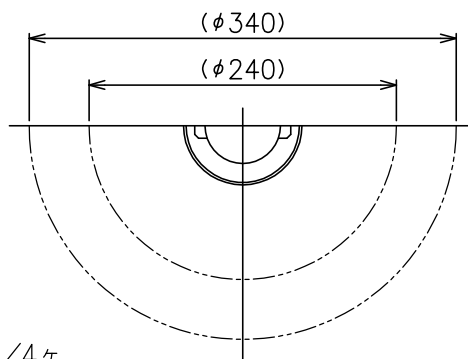

FOSCARINI

適合グローブ	型番
	RITUALS/1/G RITUALS/2/G

同梱品

・取付ネジ：φ3.8X38/4ヶ

△ 安全上のご注意

- 一般屋内用器具です。屋外や、水気、湿気のある所には取付け出来ません。絶縁不良による感電・火災の原因となることがあります。
- ワイヤ吊り専用器具です。吊り木等で補強された天井材にワイヤ取付部品で取付けてください。傾斜天井には取付けないでください。落下のおそれがあります。

8	ソケット	磁器	1	E26 300V 6A	器具 タイプ	.		
7	ホントイ	ADC	1	白色塗装				
6	コード	FEP	1	クリア 600V	適合 光源	E26 普通ランプ シリカ 60WX1		
5	ワイヤー	SUS	1	φ1.0				
4	フランジ固定ネジ	SUS-B	1	M3 六角穴付き	色種			
3	ワイヤー調節具	SUS-B	1					
2	フランジ	ABS	1	白色	カタログ 番号	RITUALS 1-2 P-A		
1	取付板	SPG	1				型番	RITUALS/ 1-2/P-A
品番	品名	材質	数量	摘要				
第三角法	作図	KI	単位	mm	尺度	—	質量	0.3 kg

※本品の規格および外観は改良のため予告なしに変更する事がありますので、あらかじめご了承ください。

240501

230327

FOSCARINI

適合本体	型番
	RITUALS/1-2/C-A
	RITUALS/1-2/P-A
	RITUALS/1-2/T-A

230327

7																							
6																							
5																							
4																							
3																							
2																							
1	グローブ	ガラス	1	乳白色																			
品番	品名	材質	数量	摘要							カタログ番号	RITUALS 2 G	型番	RITUALS/2/G									
	第三角法	作図	KI	単位	mm	尺度	-	質量	3.7 kg														