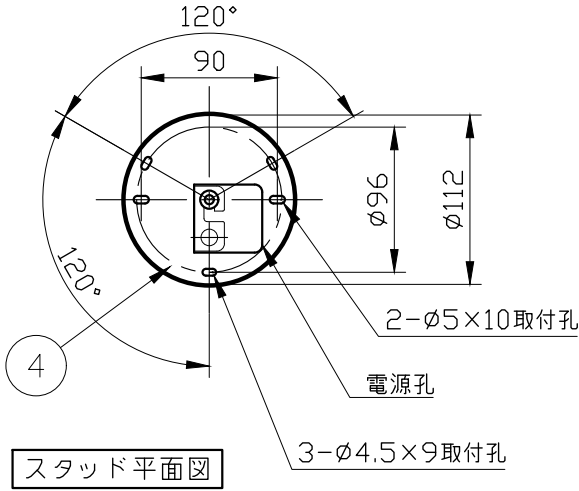

※製作上の都合により仕様を変更することがあります。

セードカラー	white
	clear
	fume

灯具/フランジ (電源コード)	chrome (clear)
	matt brass (black textile)

⚠ 警告 注意

1. 火災のおそれ有り
     - ○可燃物をかぶせたり近づけての使用禁止。
     - ○指定以外のランプ使用禁止。
   - やけどのおそれ有り
     - ○点灯中は、ガラス、金属枠にさわらないで下さい。
2. ※一般の方の工事は、法律で禁止されています。