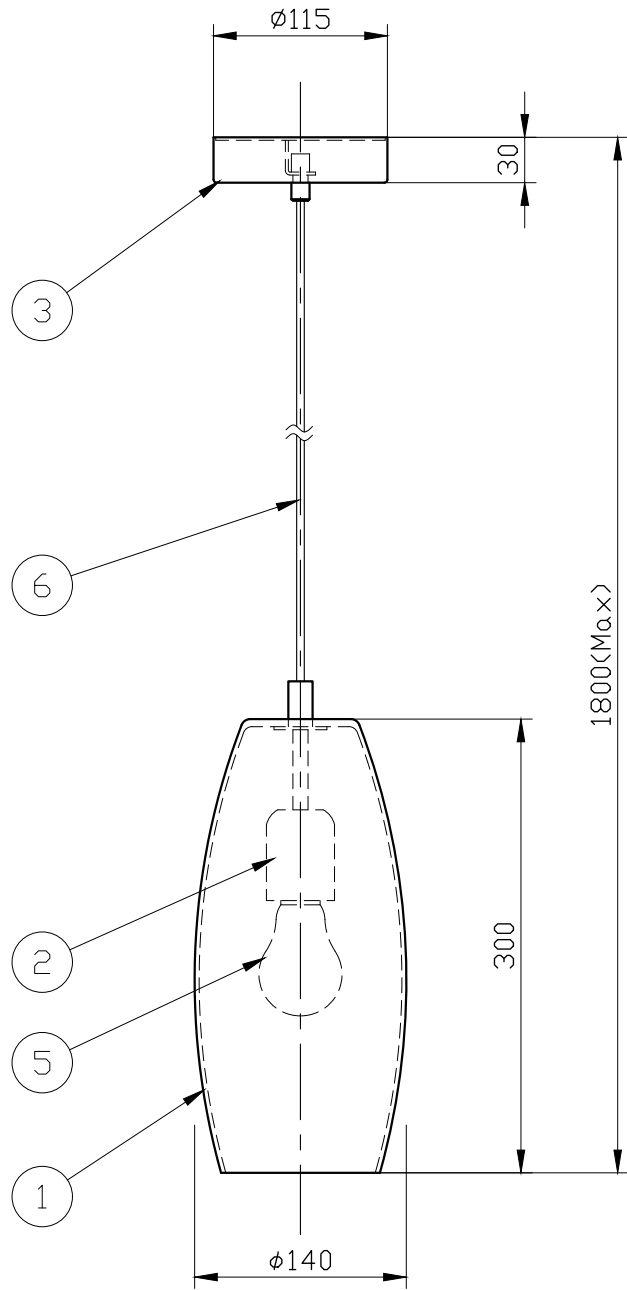

※製作上の都合により仕様を変更することがあります。

セードカラー	white
	clear
	fume

灯具/フランジ (電源コード)	chrome (clear)
	matt brass (black textile)

⚠ 警告 注意

- 火災のおそれ有り
 - 可燃物をかぶせたり近づけての使用禁止。
 - 指定以外のランプ使用禁止。
 - やけどのおそれ有り
 - 点灯中は、ガラス、金属枠にさわらないで下さい。
- ※一般の方の工事は、法律で禁止されています。

※取付部の下地補強を必ず行ってください。
 ※消灯直後のランプは高温になっています。
 しばらく時間をおいてから、ランプを交換してください。

10					
9					
8					
7					
6	電源コード			1	別表参照
5	ランプ			1	E26
4	スタッド	metal		1	
3	フランジ	metal		1	別表参照
2	灯具	metal		1	別表参照
1	セード	glass		1	別表参照
記号	部品名	部品番号	材質	数量	仕上

特記	件名
ランプ LED電球 (E26) 40W形x1	品名 Peroni S14 (ペンダント)
器具重量 約2.0kg	品番