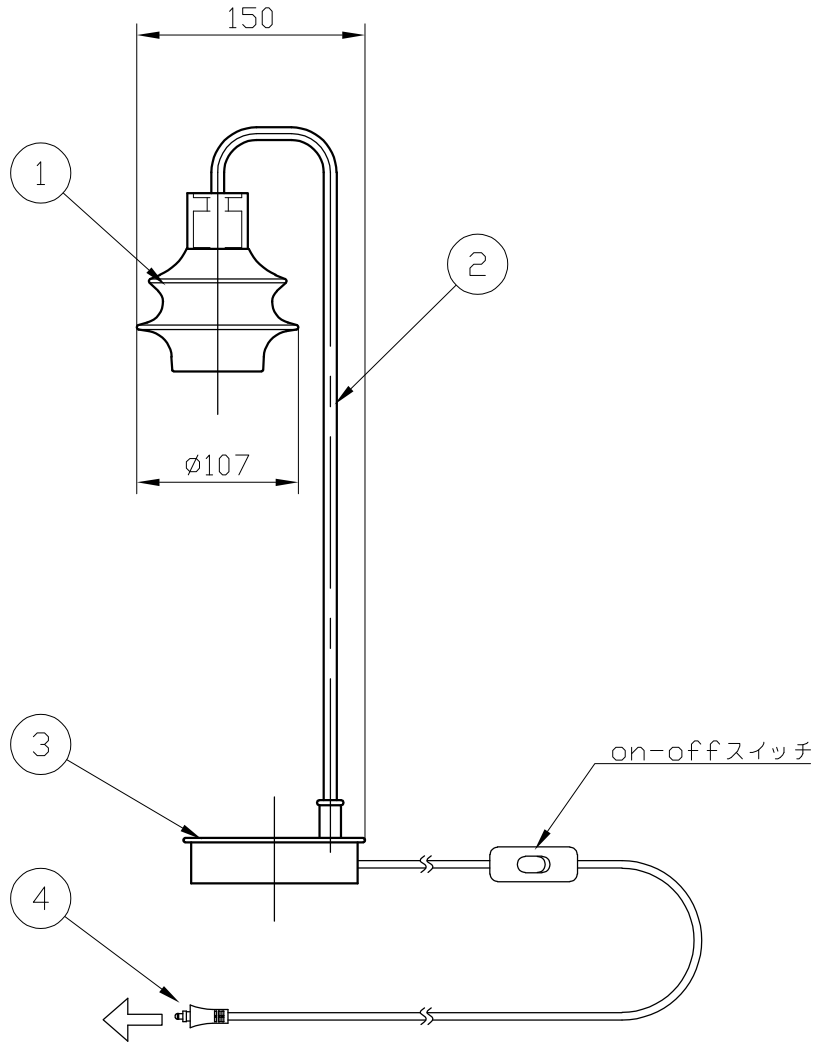

※製作上の都合により仕様を変更することがあります。

セードカラー	Clear
	Frost
	Green
	Blue

付属のACアダプターに接続

**⚠ 警告 注意**

火災のおそれ有り  
 ○可燃物をかぶせたり近づけての使用禁止。

やけどのおそれ有り  
 ○点灯中は、セード、金属枠にさわらないでください。  
 ※一般の方の工事は、法律で禁止されています。

10					
9					
8					
7					
6					
5					
4	接続ジャック			1	
3	ベース	metal	1	Black	
2	アーム	metal	1	Black	
1	セード	glass	1	別表参照	
記号	部品名	部品番号	材質	数量	仕上

特記	件名
ランプ LED 3W	品名 Drop M50(テーブルスタンド)
器具重量	品番
345lm / 2700K	