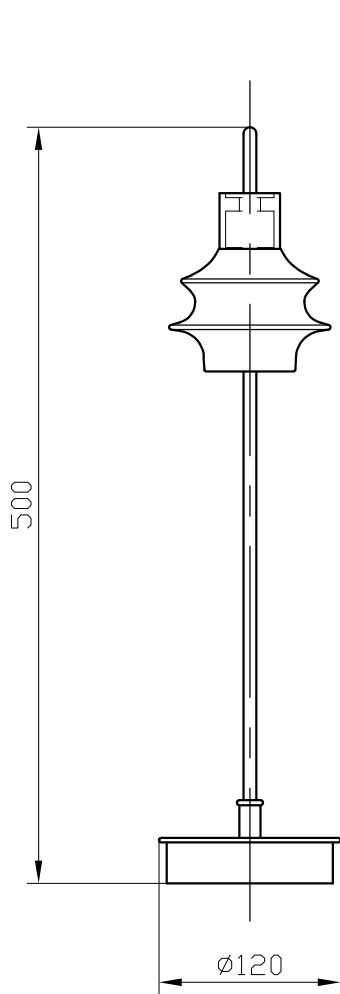

※製作上の都合により仕様を変更することがあります。

セードカラー	Clear
	Frost
	Green
	Blue

付属のACアダプターに接続

**⚠ 警告 注意**

火災のおそれ有り  
 ○可燃物をかぶせたり近づけての使用禁止。

やけどのおそれ有り  
 ○点灯中は、セード、金属枠にさわらないでください。  
 ※一般の方の工事は、法律で禁止されています。

10					
9					
8					
7					
6					
5					
4	接続ジャック			1	
3	ベース	metal	1	Black	
2	アーム	metal	1	Black	
1	セード	glass	1	別表参照	
記号	部品名	部品番号	材質	数量	仕上

特記	件名
ランプ LED 3W	品名 Drop M50(テーブルスタンド)
器具重量	品番
345lm / 2700K	