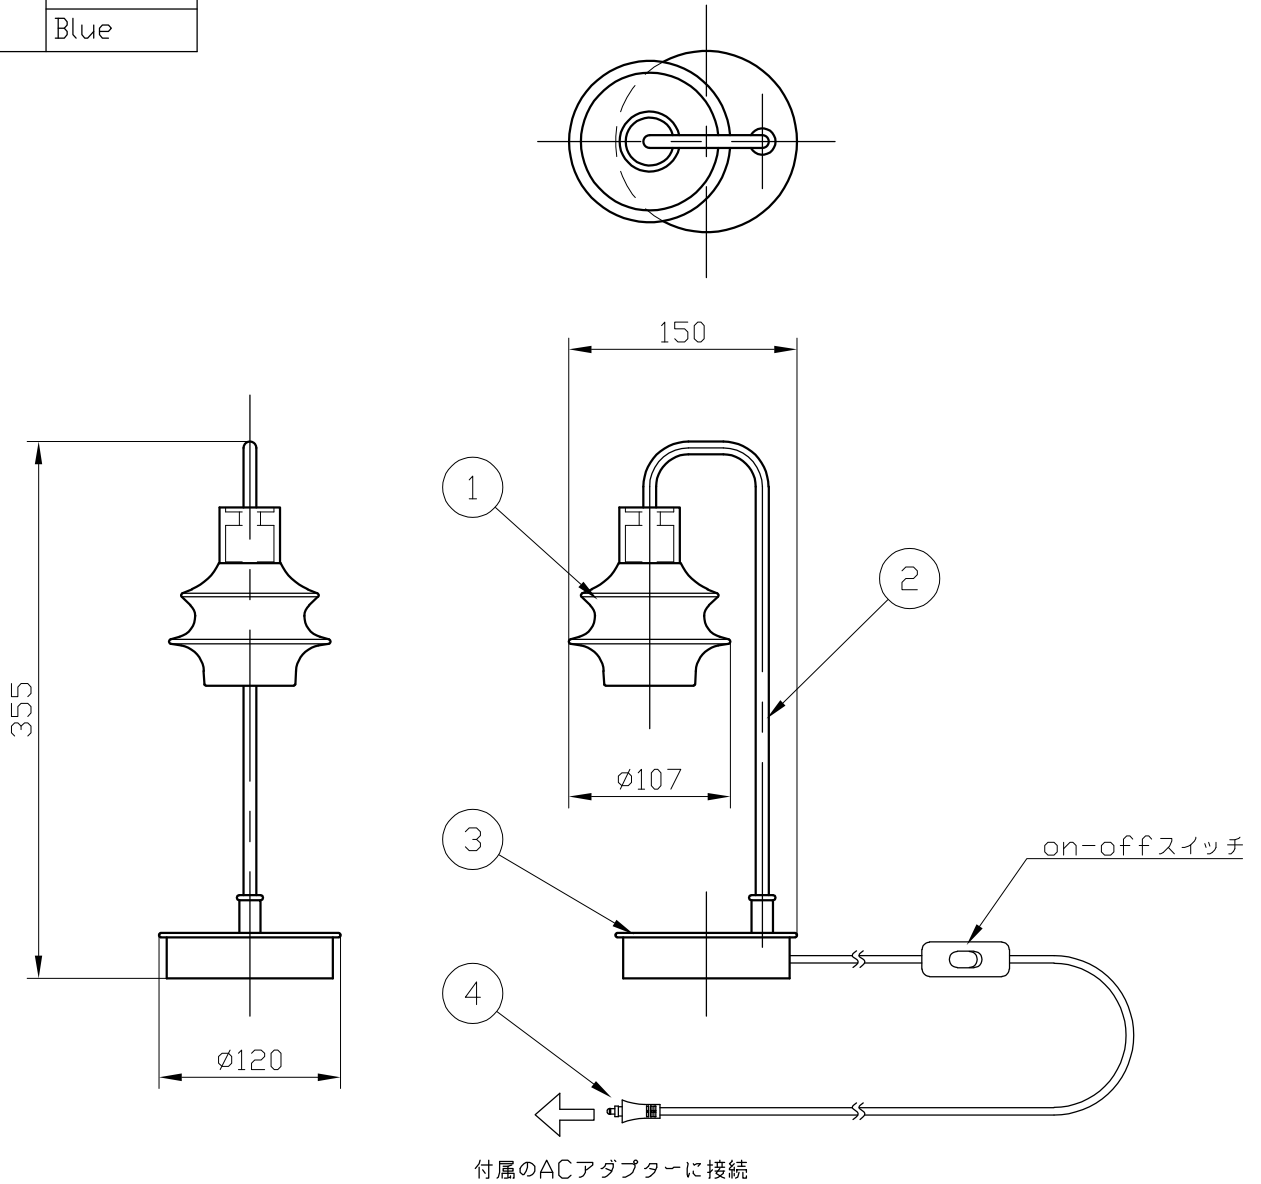

※製作上の都合により仕様を変更することがあります。

セードカラー	Clear
	Frost
	Green
	Blue

⚠ 警告 注意

火災のおそれ有り
○可燃物をかぶせたり近づけての使用禁止。

やけどのおそれ有り
○点灯中は、セード、金属枠にさわらないでください。
※一般の方の工事は、法律で禁止されています。

10					
9					
8					
7					
6					
5					
4	接続ジャック			1	
3	ベース	metal	1	Black	
2	アーム	metal	1	Black	
1	セード	glass	1	別表参照	
記号	部品名	部品番号	材質	数量	仕上

特記	件名
ランプ LED 3W	品名 Drop M36(テーブルスタンド)
器具重量	品番
345lm / 2700K	